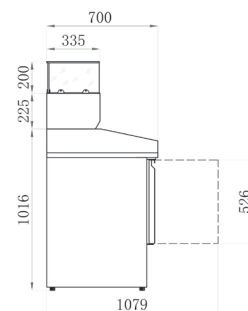

MEUBLES PIZZAS RÉFRIGÉRÉS « ECO »

SÉRIE STAR • EXTÉRIEURS ET INTÉRIEURS INOX

RÉFÉRENCE

AAPS903PZ

DÉSIGNATION

MEUBLE PIZZAS RÉFRIGÉRÉ ECO - 3P. - 368 L - SÉRIE STAR

TECHNIQUE

PLAN DE TRAVAIL EN GRANIT

- Intérieur et extérieur en inox
- Gaz réfrigérant R290
- Évaporateur noyé dans l'isolation
- Insensible à la corrosion
- Thermostat digital
- Joints de portes clipsés
- 230 V Mono
- Moteur en bas
- Température +2°C/+8°C
- Capacité table : 5 niveaux par porte espacés de 70 mm
- Prévus pour bacs de 150 mm de profondeur

DOTATION :

1 CLAYETTE GN 1/1 PAR PORTE

AAPS903PZ : PRÉSENTOIR RÉFRIGÉRÉ AVEC GROUPE SÉPARÉ INCLUS

LIVRÉS SANS BACS GN

MEUBLES PIZZAS POSITIFS

Réf.	Portes	Volume (litres)	Puissance (W)	Poids (kg)	Dim. (mm) L x P x H	Capacité	Prix (h.t) €
AAPS903PZ	3	368	390	270	1400 x 700 x 1020	6 bacs GN 1/4	