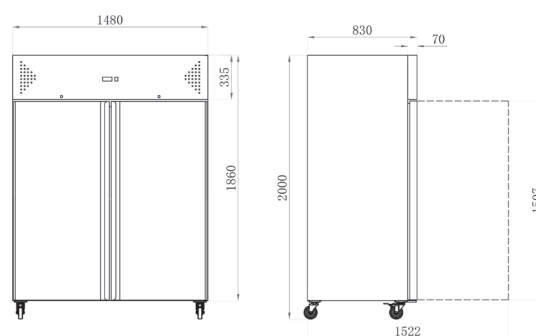

DOTATIONS : 3 CLAYETTES GN 2/1  
530X650 MM PAR PORTE

ÉVAPORATEUR ENCASTRÉ

ARMOIRES POSITIVES

- Gaz réfrigérant R290
- Température +2°C/+8°C

## ARMOIRES POSITIVES

Réf.	Portes	Volume (litres)	Puissance (W)	Poids (kg)	Dim. (mm) L x P x H	Prix (h.t) €
AAF14P	2	1400	650	198	1480 x 830 x 2010	